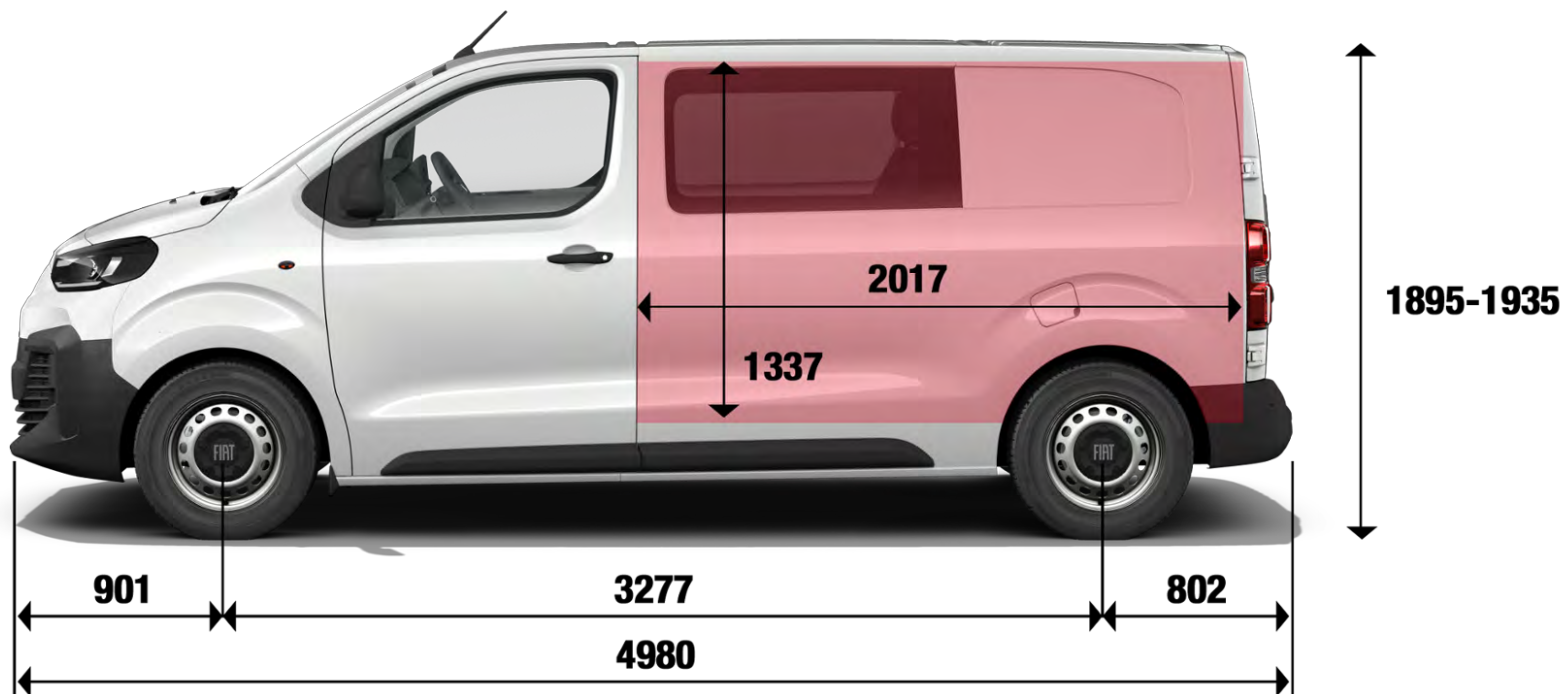

Serijska oprema za paket: Crewcab Comfort L2 MY26 (dodatno na Crewcab Foldable L2 MY26)

OSTALO

FA3 Prednja i stražnja svjetla za čitanje karata i stropno svjetlo